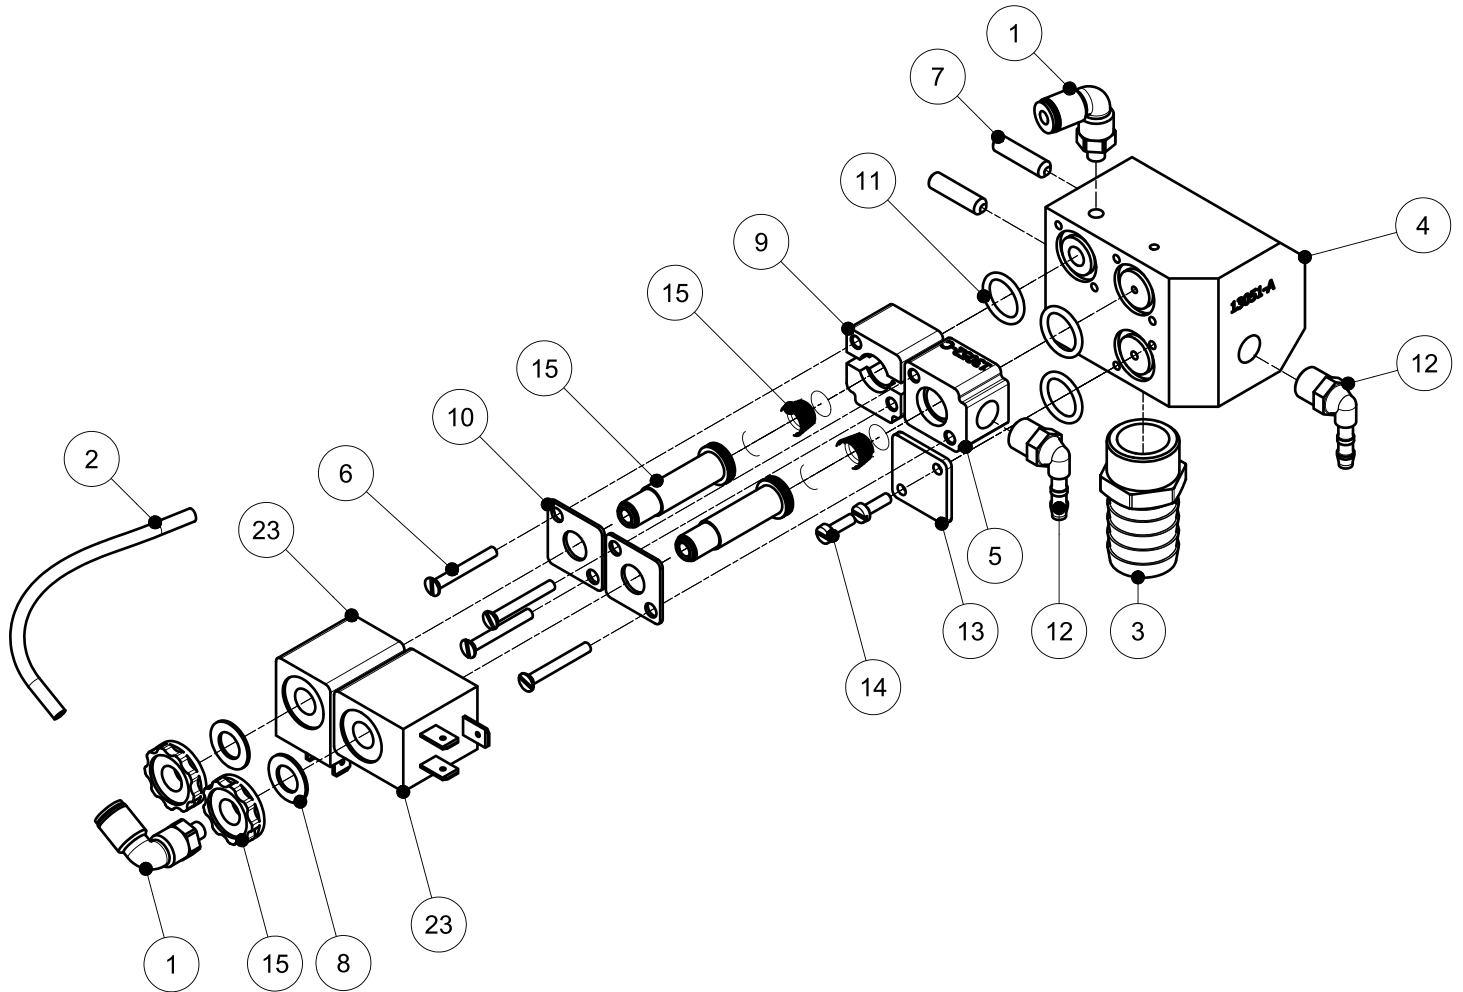

Parts Breakdown

Model VP-NL-0010-MN 59020

Overall

Parts Breakdown

Model VP-NL-0010-MN 59020

Vacuum Chamber

Parts Breakdown

Model VP-NL-0010-MN 59020

Electrical Components

Parts Breakdown

Model VP-NL-0010-MN 59020

Lid

Parts Breakdown

Model VP-NL-0010-MN 59020

Hinge

Parts Breakdown

Model VP-NL-0010-MN 59020

Air Valve

Parts Breakdown

Model VP-NL-0010-MN 59020

Vacuum Valve

Parts Breakdown

Model *VP-NL-0010-MN* 59020

Transformer

Parts Breakdown

Model VP-NL-0010-MN 59020

Control Panel

Parts Breakdown

Model VP-NL-0010-MN 59020

Overall

Item No.	Description	Position	Item No.	Description	Position	Item No.	Description	Position
63994	Sealbeam DS/3/420 for 59020	62	35211	Hexagon Screw M8x16 DIN933 A2 for 59020	102	65749	M6 Hex Nut DIN 985 for 59020	110
65740	Cap Small Holder 04-Control for 59020	70	35372	Castle Washer M8 for 59020	103	35143	Hexagon Screw M6x10 DIN933 A2 for 59020	115
65741	Onderstel M1 for 59020	76	27814	Hexagon Nut M8 DIN934 A2 for 59020	104	35245	Hexagon Nut M6 DIN934 A2 for 59020	116
35369	Swivel Castor Black ST.ST. 100mm for 59020	82	30026	Slott.Rais.Counter.Head Screw M4x12 DIN7985 A2 for 59020	105	65750	M8x45 Hexagon Socket Set Screw DIN 916 for 59020	117
35370	Fixed Castor STST. for 59020	83	65748	Slangpilaar G1-2x19mm BU for 59020	106	65751	M8 Hexagon Cap Nut DIN 917 for 59020	118
65745	Bescherm Plaat Trafo M1 for 59020	85	35219	Flat Washer M8 D9021 A2 for 59020	107	27781	Hexagon Flangenuit M6 DIN6923 A2 for 59020	119
65746	Inlegplaat M1-KK for 59020	90	35220	Hexagon Screw M8x10 DIN933 A2 for 59020	108	65737	Elbow 1 1/4 INT/EXT NR92 for 59020	120
65747	Dekselsluiting M1 for 59020	91	27787	Hexagon Screw M6x16 DIN933 A2 for 59020	109			