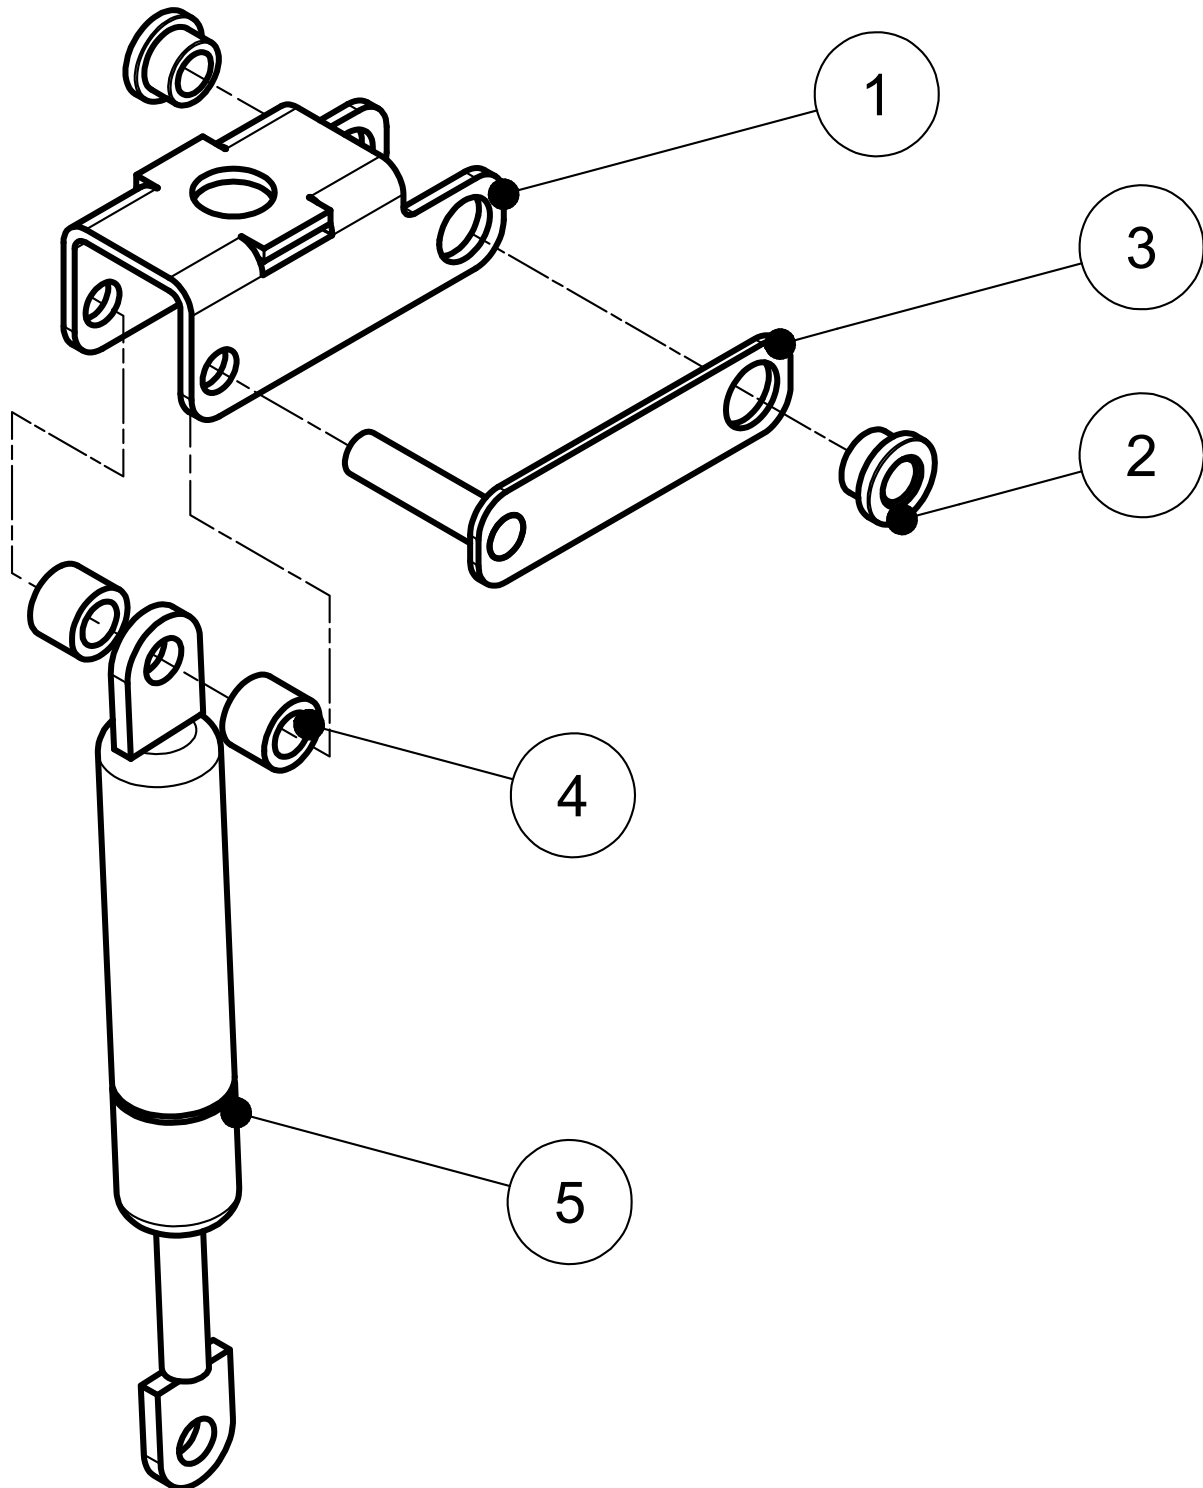

Electrical Components

Parts Breakdown

Model VP-NL-0010-MN 59020

Lid

Parts Breakdown

Model VP-NL-0010-MN 59020

Hinge

Parts Breakdown

Model VP-NL-0010-MN 59020

Air Valve

Parts Breakdown

Model VP-NL-0010-MN 59020

Vacuum Valve

Parts Breakdown

Model *VP-NL-0010-MN* 59020

Transformer

Parts Breakdown

Model VP-NL-0010-MN 59020

Control Panel

Parts Breakdown

Model VP-NL-0010-MN 59020

Overall

Item No.	Description	Position	Item No.	Description	Position	Item No.	Description	Position
63994	Sealbeam DS/3/420 for 59020	62	35211	Hexagon Screw M8x16 DIN933 A2 for 59020	102	65749	M6 Hex Nut DIN 985 for 59020	110
65740	Cap Small Holder 04-Control for 59020	70	35372	Castle Washer M8 for 59020	103	35143	Hexagon Screw M6x10 DIN933 A2 for 59020	115
65741	Onderstel M1 for 59020	76	27814	Hexagon Nut M8 DIN934 A2 for 59020	104	35245	Hexagon Nut M6 DIN934 A2 for 59020	116
35369	Swivel Castor Black ST.ST. 100mm for 59020	82	30026	Slott.Rais.Counter.Head Screw M4x12 DIN7985 A2 for 59020	105	65750	M8x45 Hexagon Socket Set Screw DIN 916 for 59020	117
35370	Fixed Castor STST. for 59020	83	65748	Slangpilaar G1-2x19mm BU for 59020	106	65751	M8 Hexagon Cap Nut DIN 917 for 59020	118
65745	Bescherm Plaat Trafo M1 for 59020	85	35219	Flat Washer M8 D9021 A2 for 59020	107	27781	Hexagon Flangenuit M6 DIN6923 A2 for 59020	119
65746	Inlegplaat M1-KK for 59020	90	35220	Hexagon Screw M8x10 DIN933 A2 for 59020	108	65737	Elbow 1 1/4 INT/EXT NR92 for 59020	120
65747	Dekselsluiting M1 for 59020	91	27787	Hexagon Screw M6x16 DIN933 A2 for 59020	109			