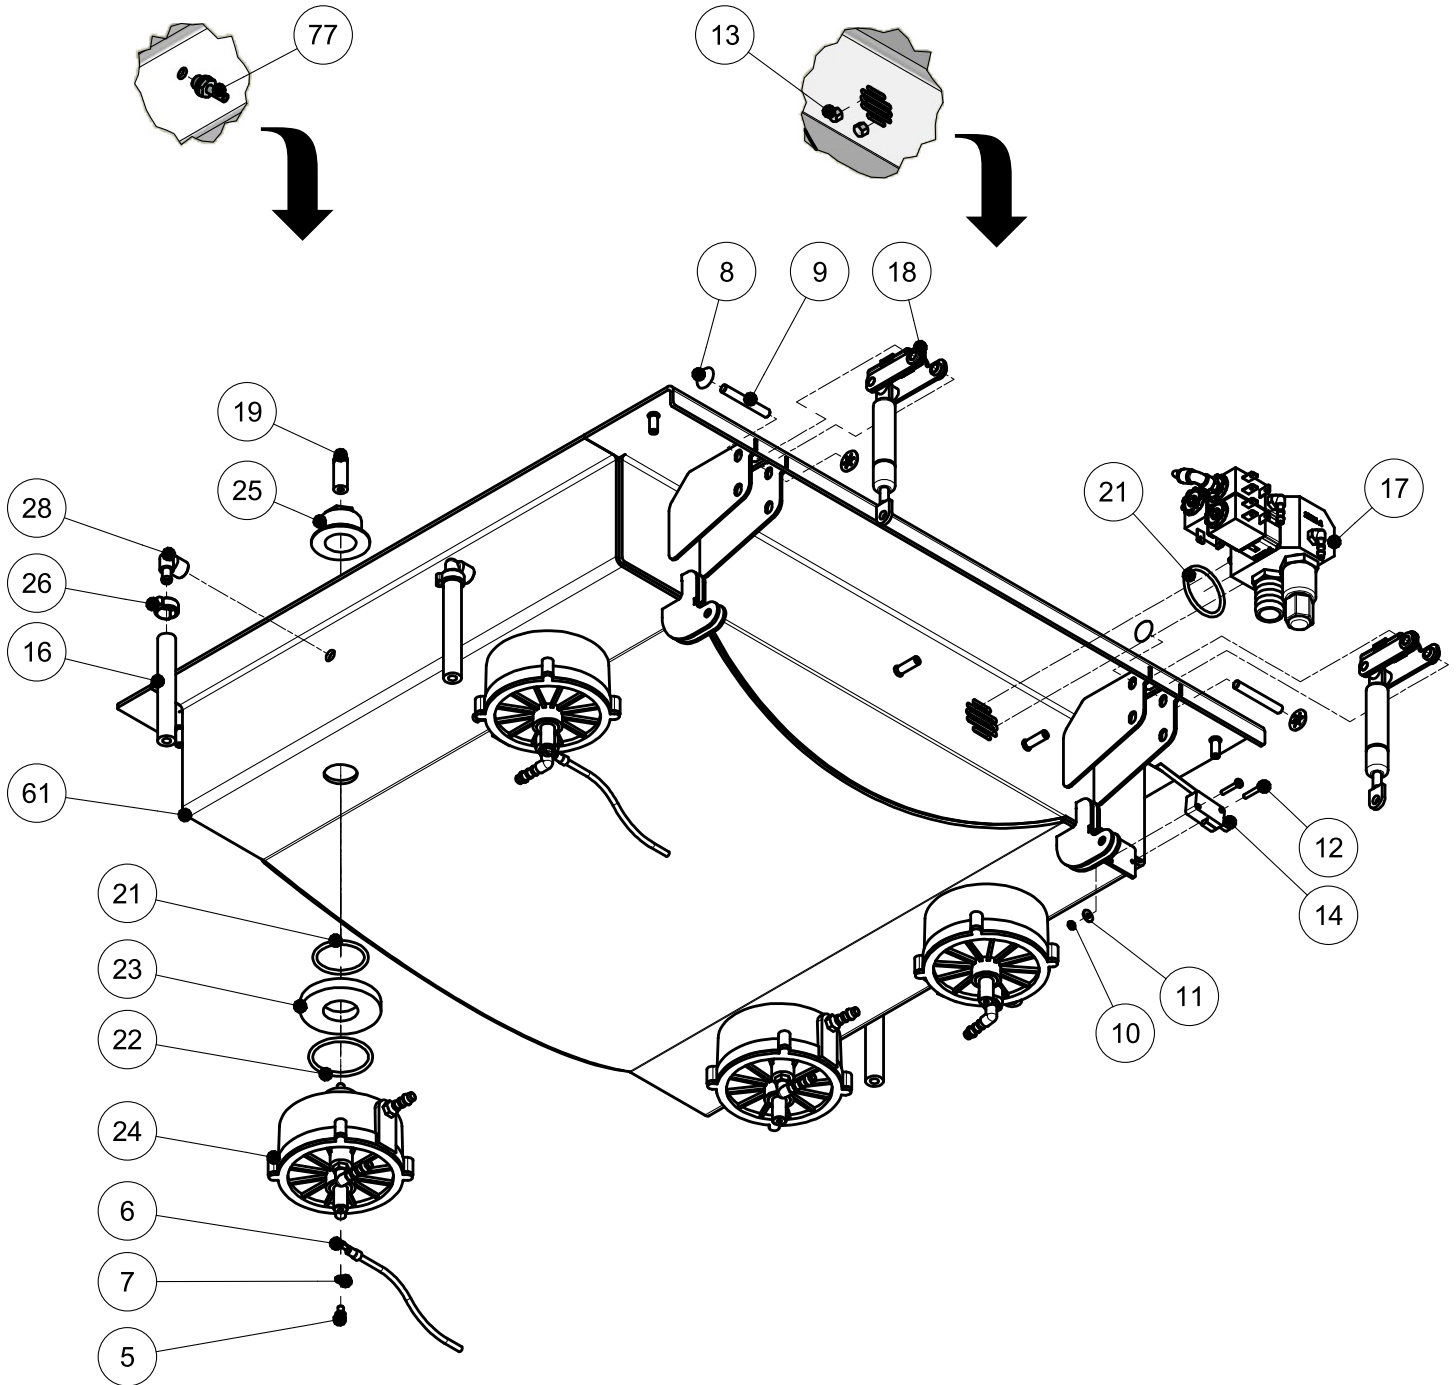

Parts Breakdown

Model VP-NL-0010-MN 59020

Overall

Parts Breakdown

Model VP-NL-0010-MN 59020

Vacuum Chamber

Parts Breakdown

Model VP-NL-0010-MN 59020

Electrical Components

Parts Breakdown

Model VP-NL-0010-MN 59020

Lid

Parts Breakdown

Model VP-NL-0010-MN 59020

Hinge

Parts Breakdown

Model VP-NL-0010-MN 59020

Air Valve

Parts Breakdown

Model VP-NL-0010-MN 59020

Vacuum Valve

Parts Breakdown

Model *VP-NL-0010-MN* 59020

Transformer

Parts Breakdown

Model VP-NL-0010-MN 59020

Control Panel

Parts Breakdown

Model VP-NL-0010-MN 59020

Overall

Item No.	Description	Position	Item No.	Description	Position	Item No.	Description	Position
63994	Sealbeam DS/3/420 for 59020	62	35211	Hexagon Screw M8x16 DIN933 A2 for 59020	102	65749	M6 Hex Nut DIN 985 for 59020	110
65740	Cap Small Holder 04-Control for 59020	70	35372	Castle Washer M8 for 59020	103	35143	Hexagon Screw M6x10 DIN933 A2 for 59020	115
65741	Onderstel M1 for 59020	76	27814	Hexagon Nut M8 DIN934 A2 for 59020	104	35245	Hexagon Nut M6 DIN934 A2 for 59020	116
35369	Swivel Castor Black ST.ST. 100mm for 59020	82	30026	Slott.Rais.Counter.Head Screw M4x12 DIN7985 A2 for 59020	105	65750	M8x45 Hexagon Socket Set Screw DIN 916 for 59020	117
35370	Fixed Castor STST. for 59020	83	65748	Slangpilaar G1-2x19mm BU for 59020	106	65751	M8 Hexagon Cap Nut DIN 917 for 59020	118
65745	Bescherm Plaat Trafo M1 for 59020	85	35219	Flat Washer M8 D9021 A2 for 59020	107	27781	Hexagon Flangenuit M6 DIN6923 A2 for 59020	119
65746	Inlegplaat M1-KK for 59020	90	35220	Hexagon Screw M8x10 DIN933 A2 for 59020	108	65737	Elbow 1 1/4 INT/EXT NR92 for 59020	120
65747	Dekselsluiting M1 for 59020	91	27787	Hexagon Screw M6x16 DIN933 A2 for 59020	109			