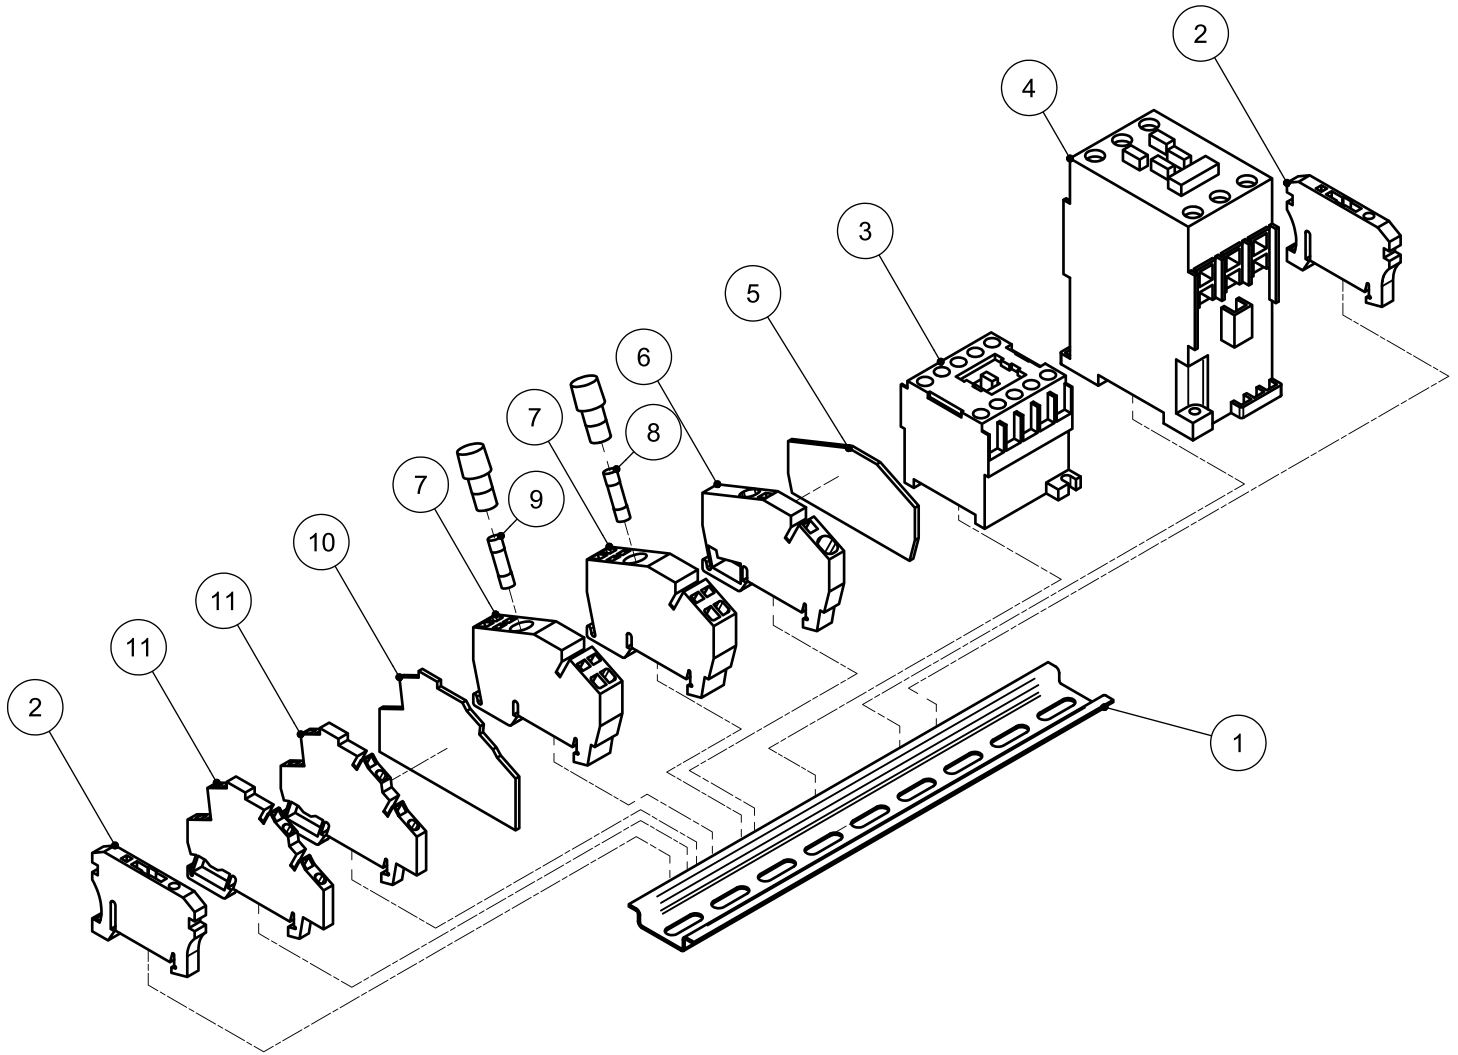

Model VP-NL-0010-MN 59020

Air Valve

Parts Breakdown

Model VP-NL-0010-MN 59020

Vacuum Valve

Parts Breakdown

Model *VP-NL-0010-MN* 59020

Transformer

Parts Breakdown

Model VP-NL-0010-MN 59020

Control Panel

Parts Breakdown

Model VP-NL-0010-MN 59020

Overall

Item No.	Description	Position	Item No.	Description	Position	Item No.	Description	Position
63994	Sealbeam DS/3/420 for 59020	62	35211	Hexagon Screw M8x16 DIN933 A2 for 59020	102	65749	M6 Hex Nut DIN 985 for 59020	110
65740	Cap Small Holder 04-Control for 59020	70	35372	Castle Washer M8 for 59020	103	35143	Hexagon Screw M6x10 DIN933 A2 for 59020	115
65741	Onderstel M1 for 59020	76	27814	Hexagon Nut M8 DIN934 A2 for 59020	104	35245	Hexagon Nut M6 DIN934 A2 for 59020	116
35369	Swivel Castor Black ST.ST. 100mm for 59020	82	30026	Slott.Rais.Counter.Head Screw M4x12 DIN7985 A2 for 59020	105	65750	M8x45 Hexagon Socket Set Screw DIN 916 for 59020	117
35370	Fixed Castor STST. for 59020	83	65748	Slangpilaar G1-2x19mm BU for 59020	106	65751	M8 Hexagon Cap Nut DIN 917 for 59020	118
65745	Bescherm Plaat Trafo M1 for 59020	85	35219	Flat Washer M8 D9021 A2 for 59020	107	27781	Hexagon Flangenuit M6 DIN6923 A2 for 59020	119
65746	Inlegplaat M1-KK for 59020	90	35220	Hexagon Screw M8x10 DIN933 A2 for 59020	108	65737	Elbow 1 1/4 INT/EXT NR92 for 59020	120
65747	Dekselsluiting M1 for 59020	91	27787	Hexagon Screw M6x16 DIN933 A2 for 59020	109			