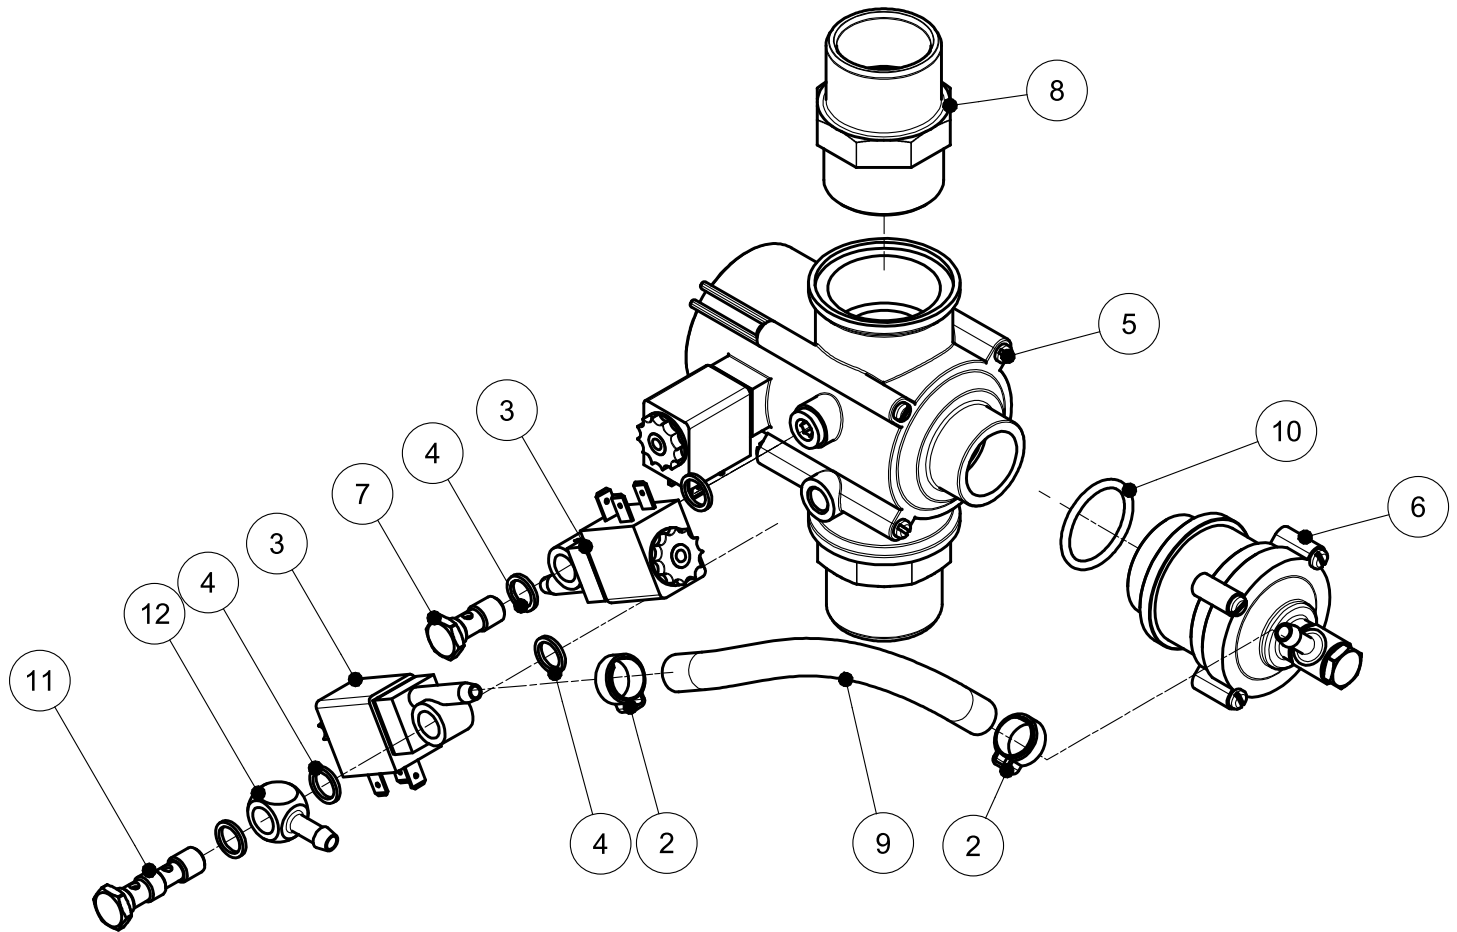

Model VP-NL-0010-MN 59020

Air Valve

Parts Breakdown

Model VP-NL-0010-MN 59020

Vacuum Valve

Parts Breakdown

Model *VP-NL-0010-MN* 59020

Transformer

Parts Breakdown

Model VP-NL-0010-MN 59020

Control Panel

Parts Breakdown

Model VP-NL-0010-MN 59020

Overall

Item No.	Description	Position	Item No.	Description	Position	Item No.	Description	Position
63994	Sealbeam DS/3/420 for 59020	62	35211	Hexagon Screw M8x16 DIN933 A2 for 59020	102	65749	M6 Hex Nut DIN 985 for 59020	110
65740	Cap Small Holder 04-Control for 59020	70	35372	Castle Washer M8 for 59020	103	35143	Hexagon Screw M6x10 DIN933 A2 for 59020	115
65741	Onderstel M1 for 59020	76	27814	Hexagon Nut M8 DIN934 A2 for 59020	104	35245	Hexagon Nut M6 DIN934 A2 for 59020	116
35369	Swivel Castor Black ST.ST. 100mm for 59020	82	30026	Slott.Rais.Counter.Head Screw M4x12 DIN7985 A2 for 59020	105	65750	M8x45 Hexagon Socket Set Screw DIN 916 for 59020	117
35370	Fixed Castor STST. for 59020	83	65748	Slangpilaar G1-2x19mm BU for 59020	106	65751	M8 Hexagon Cap Nut DIN 917 for 59020	118
65745	Bescherm Plaat Trafo M1 for 59020	85	35219	Flat Washer M8 D9021 A2 for 59020	107	27781	Hexagon Flangenuit M6 DIN6923 A2 for 59020	119
65746	Inlegplaat M1-KK for 59020	90	35220	Hexagon Screw M8x10 DIN933 A2 for 59020	108	65737	Elbow 1 1/4 INT/EXT NR92 for 59020	120
65747	Dekselsluiting M1 for 59020	91	27787	Hexagon Screw M6x16 DIN933 A2 for 59020	109			