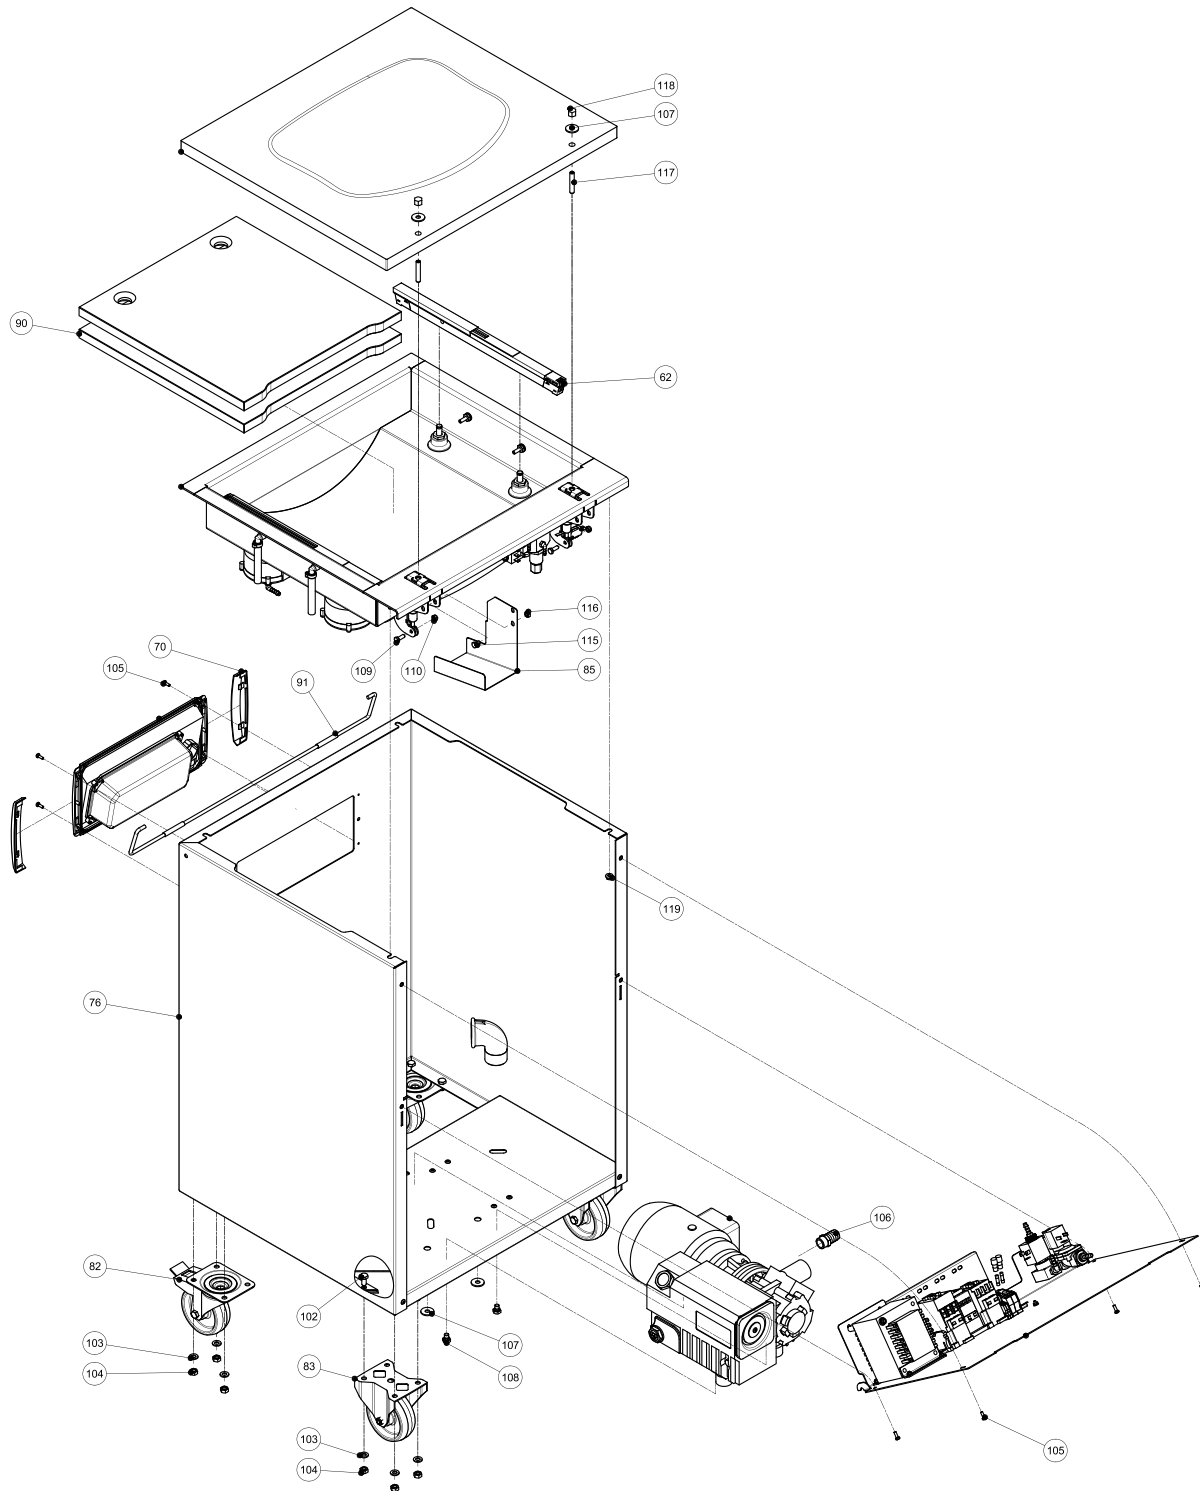

Parts Breakdown

Model VP-NL-0010-MN 59020

Overall

Parts Breakdown

Model VP-NL-0010-MN 59020

Vacuum Chamber

Parts Breakdown

Model VP-NL-0010-MN 59020

Electrical Components

Parts Breakdown

Model VP-NL-0010-MN 59020

Lid

Parts Breakdown

Model VP-NL-0010-MN 59020

Hinge

Parts Breakdown

Model VP-NL-0010-MN 59020

Air Valve

Parts Breakdown

Model VP-NL-0010-MN 59020

Vacuum Valve

Parts Breakdown

Model *VP-NL-0010-MN* 59020

Transformer

Parts Breakdown

Model VP-NL-0010-MN 59020

Control Panel

Parts Breakdown

Model VP-NL-0010-MN 59020

Overall

Item No.	Description	Position	Item No.	Description	Position	Item No.	Description	Position
63994	Sealbeam DS/3/420 for 59020	62	35211	Hexagon Screw M8x16 DIN933 A2 for 59020	102	65749	M6 Hex Nut DIN 985 for 59020	110
65740	Cap Small Holder 04-Control for 59020	70	35372	Castle Washer M8 for 59020	103	35143	Hexagon Screw M6x10 DIN933 A2 for 59020	115
65741	Onderstel M1 for 59020	76	27814	Hexagon Nut M8 DIN934 A2 for 59020	104	35245	Hexagon Nut M6 DIN934 A2 for 59020	116
35369	Swivel Castor Black ST.ST. 100mm for 59020	82	30026	Slott.Rais.Counter.Head Screw M4x12 DIN7985 A2 for 59020	105	65750	M8x45 Hexagon Socket Set Screw DIN 916 for 59020	117
35370	Fixed Castor STST. for 59020	83	65748	Slangpilaar G1-2x19mm BU for 59020	106	65751	M8 Hexagon Cap Nut DIN 917 for 59020	118
65745	Bescherm Plaat Trafo M1 for 59020	85	35219	Flat Washer M8 D9021 A2 for 59020	107	27781	Hexagon Flangenuit M6 DIN6923 A2 for 59020	119
65746	Inlegplaat M1-KK for 59020	90	35220	Hexagon Screw M8x10 DIN933 A2 for 59020	108	65737	Elbow 1 1/4 INT/EXT NR92 for 59020	120
65747	Dekselsluiting M1 for 59020	91	27787	Hexagon Screw M6x16 DIN933 A2 for 59020	109			