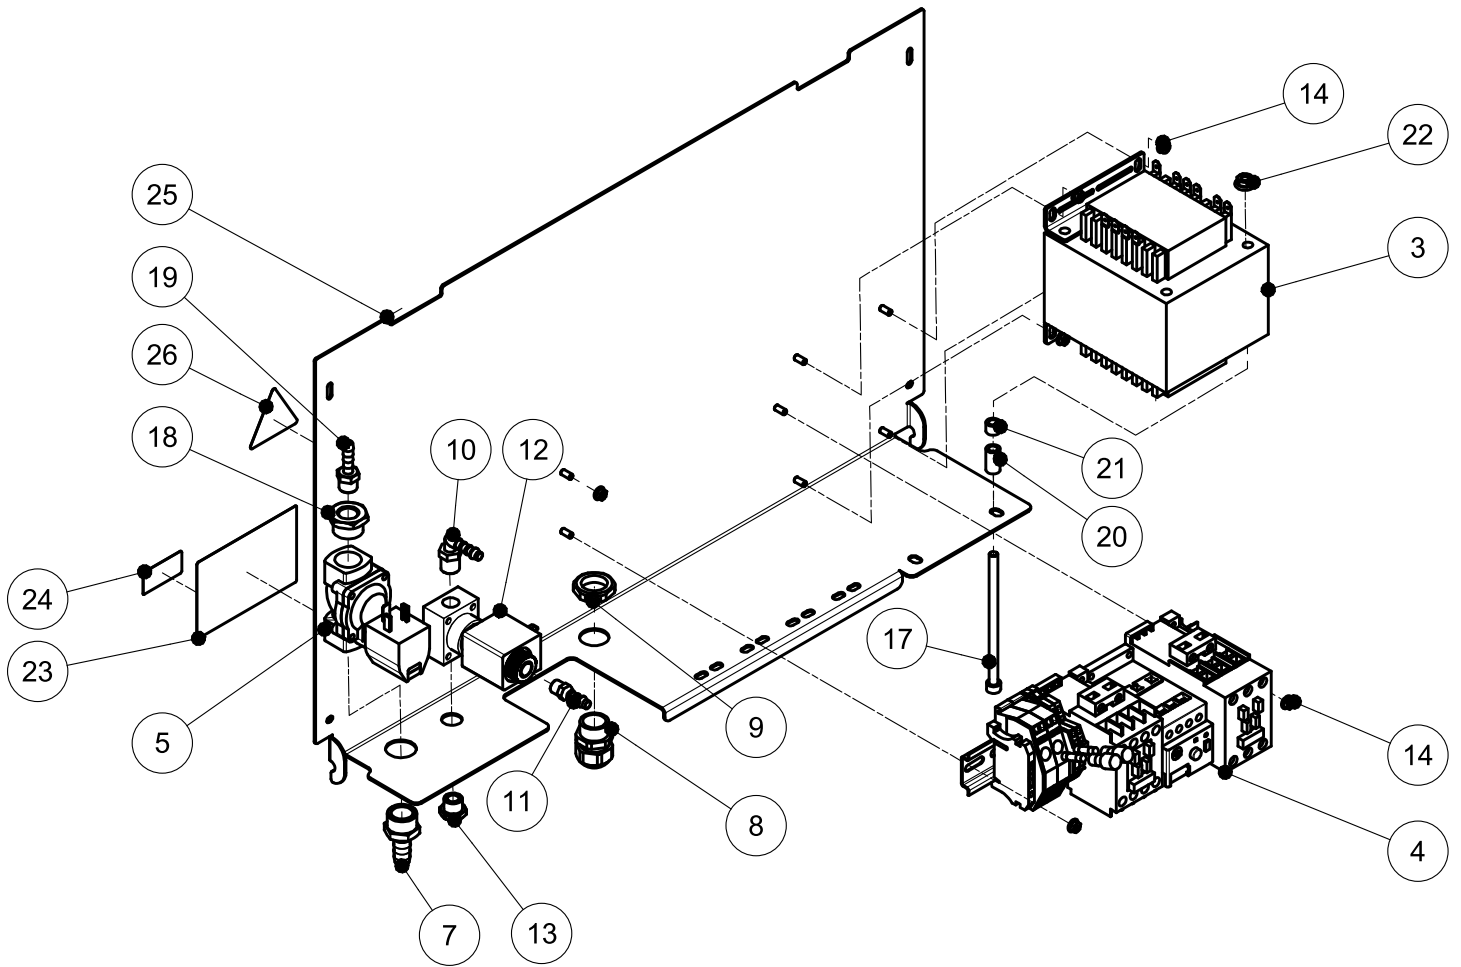

Parts Breakdown

Model VP-NL-0010-MN 59020

Overall

Parts Breakdown

Model VP-NL-0010-MN 59020

Vacuum Chamber

Parts Breakdown

Model VP-NL-0010-MN 59020

Electrical Components

Parts Breakdown

Model VP-NL-0010-MN 59020

Lid

Parts Breakdown

Model VP-NL-0010-MN 59020

Hinge

Parts Breakdown

Model VP-NL-0010-MN 59020

Air Valve

Parts Breakdown

Model VP-NL-0010-MN 59020

Vacuum Valve

Parts Breakdown

Model *VP-NL-0010-MN* 59020

Transformer

Parts Breakdown

Model VP-NL-0010-MN 59020

Control Panel

Parts Breakdown

Model VP-NL-0010-MN 59020

Overall

Item No.	Description	Position	Item No.	Description	Position	Item No.	Description	Position
63994	Sealbeam DS/3/420 for 59020	62	35211	Hexagon Screw M8x16 DIN933 A2 for 59020	102	65749	M6 Hex Nut DIN 985 for 59020	110
65740	Cap Small Holder 04-Control for 59020	70	35372	Castle Washer M8 for 59020	103	35143	Hexagon Screw M6x10 DIN933 A2 for 59020	115
65741	Onderstel M1 for 59020	76	27814	Hexagon Nut M8 DIN934 A2 for 59020	104	35245	Hexagon Nut M6 DIN934 A2 for 59020	116
35369	Swivel Castor Black ST.ST. 100mm for 59020	82	30026	Slott.Rais.Counter.Head Screw M4x12 DIN7985 A2 for 59020	105	65750	M8x45 Hexagon Socket Set Screw DIN 916 for 59020	117
35370	Fixed Castor STST. for 59020	83	65748	Slangpilaar G1-2x19mm BU for 59020	106	65751	M8 Hexagon Cap Nut DIN 917 for 59020	118
65745	Bescherm Plaat Trafo M1 for 59020	85	35219	Flat Washer M8 D9021 A2 for 59020	107	27781	Hexagon Flangenuit M6 DIN6923 A2 for 59020	119
65746	Inlegplaat M1-KK for 59020	90	35220	Hexagon Screw M8x10 DIN933 A2 for 59020	108	65737	Elbow 1 1/4 INT/EXT NR92 for 59020	120
65747	Dekselsluiting M1 for 59020	91	27787	Hexagon Screw M6x16 DIN933 A2 for 59020	109			