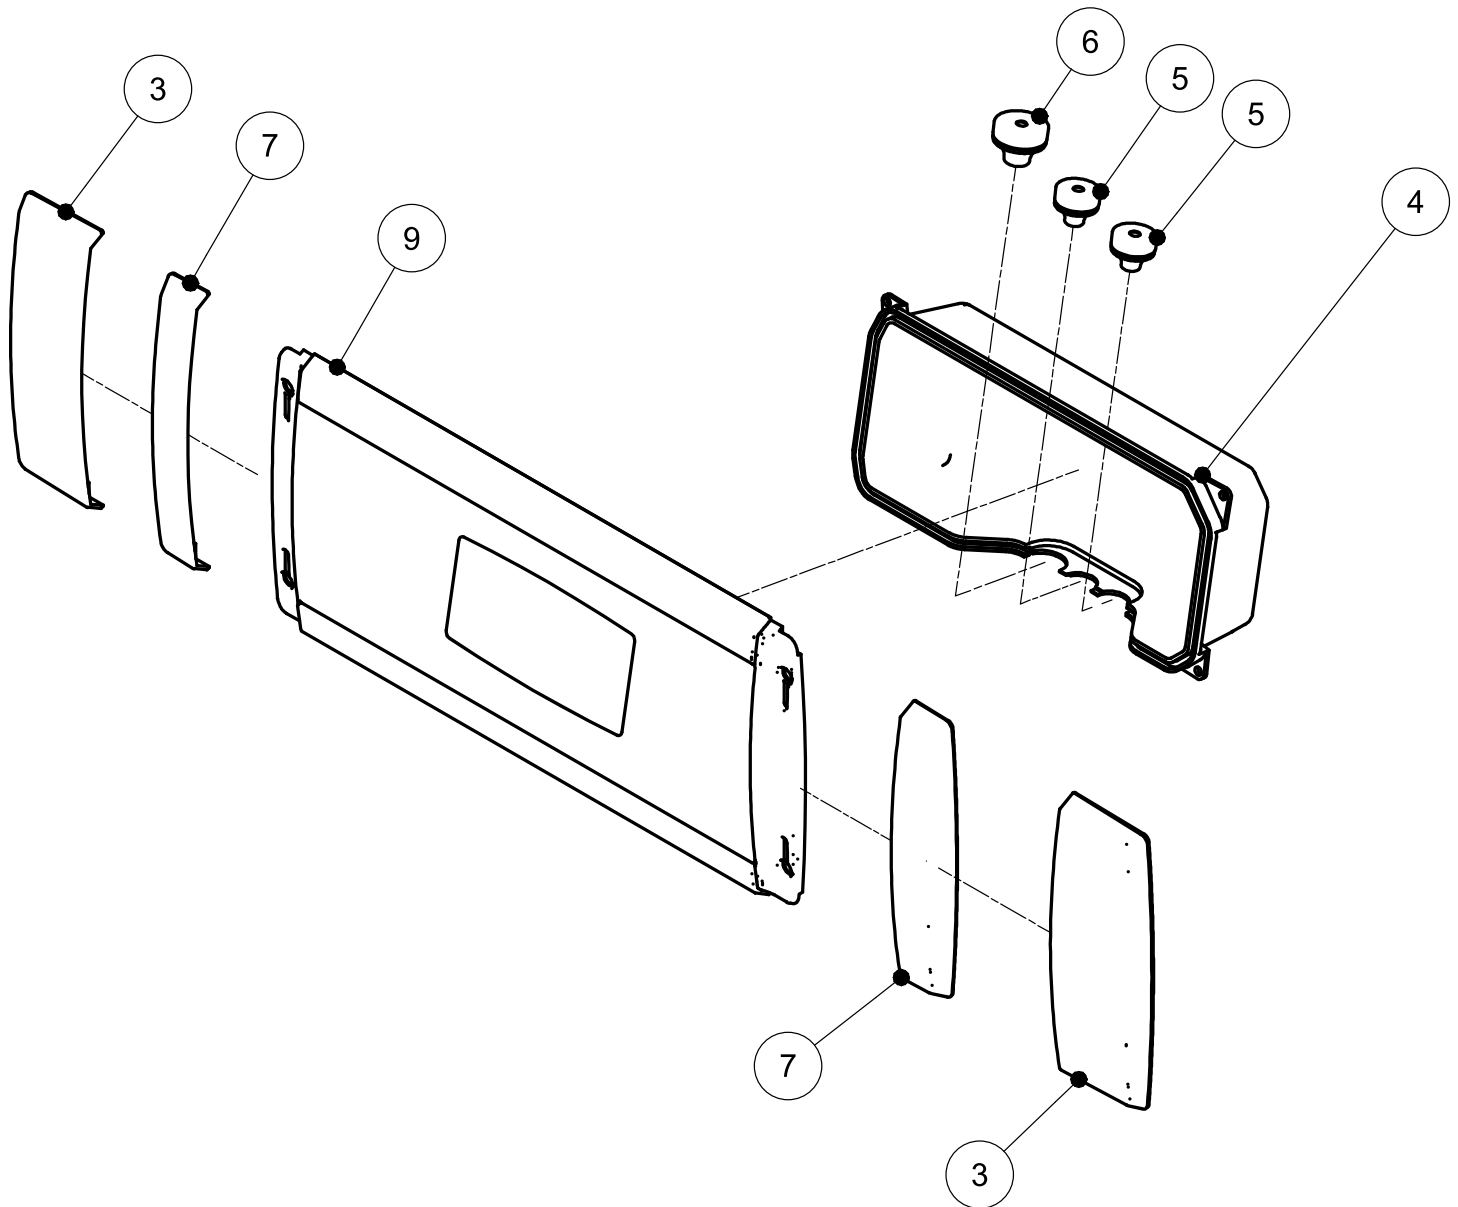

Model VP-NL-0010-MN 59020

Air Valve

Parts Breakdown

Model VP-NL-0010-MN 59020

Vacuum Valve

Parts Breakdown

Model *VP-NL-0010-MN* 59020

Transformer

Parts Breakdown

Model VP-NL-0010-MN 59020

Control Panel

Parts Breakdown

Model VP-NL-0010-MN 59020

Overall

Item No.	Description	Position	Item No.	Description	Position	Item No.	Description	Position
63994	Sealbeam DS/3/420 for 59020	62	35211	Hexagon Screw M8x16 DIN933 A2 for 59020	102	65749	M6 Hex Nut DIN 985 for 59020	110
65740	Cap Small Holder 04-Control for 59020	70	35372	Castle Washer M8 for 59020	103	35143	Hexagon Screw M6x10 DIN933 A2 for 59020	115
65741	Onderstel M1 for 59020	76	27814	Hexagon Nut M8 DIN934 A2 for 59020	104	35245	Hexagon Nut M6 DIN934 A2 for 59020	116
35369	Swivel Castor Black ST.ST. 100mm for 59020	82	30026	Slott.Rais.Counter.Head Screw M4x12 DIN7985 A2 for 59020	105	65750	M8x45 Hexagon Socket Set Screw DIN 916 for 59020	117
35370	Fixed Castor STST. for 59020	83	65748	Slangpilaar G1-2x19mm BU for 59020	106	65751	M8 Hexagon Cap Nut DIN 917 for 59020	118
65745	Bescherm Plaat Trafo M1 for 59020	85	35219	Flat Washer M8 D9021 A2 for 59020	107	27781	Hexagon Flangenuit M6 DIN6923 A2 for 59020	119
65746	Inlegplaat M1-KK for 59020	90	35220	Hexagon Screw M8x10 DIN933 A2 for 59020	108	65737	Elbow 1 1/4 INT/EXT NR92 for 59020	120
65747	Dekselsluiting M1 for 59020	91	27787	Hexagon Screw M6x16 DIN933 A2 for 59020	109			